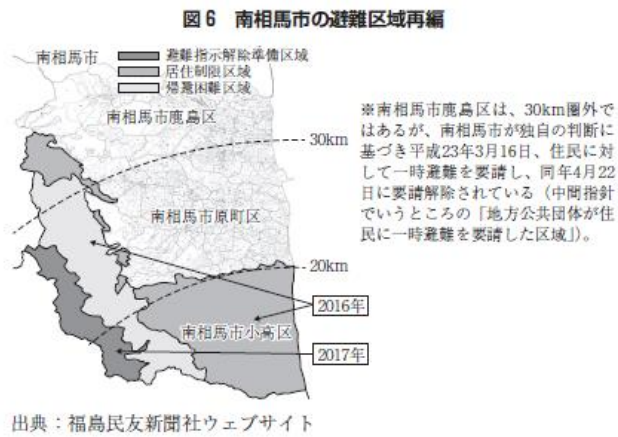

『実務 原子力損害賠償』正誤表

以下の誤りがございました。お詫びして、訂正させていただきます。

・ 15 頁 図 6

【誤】

【正】